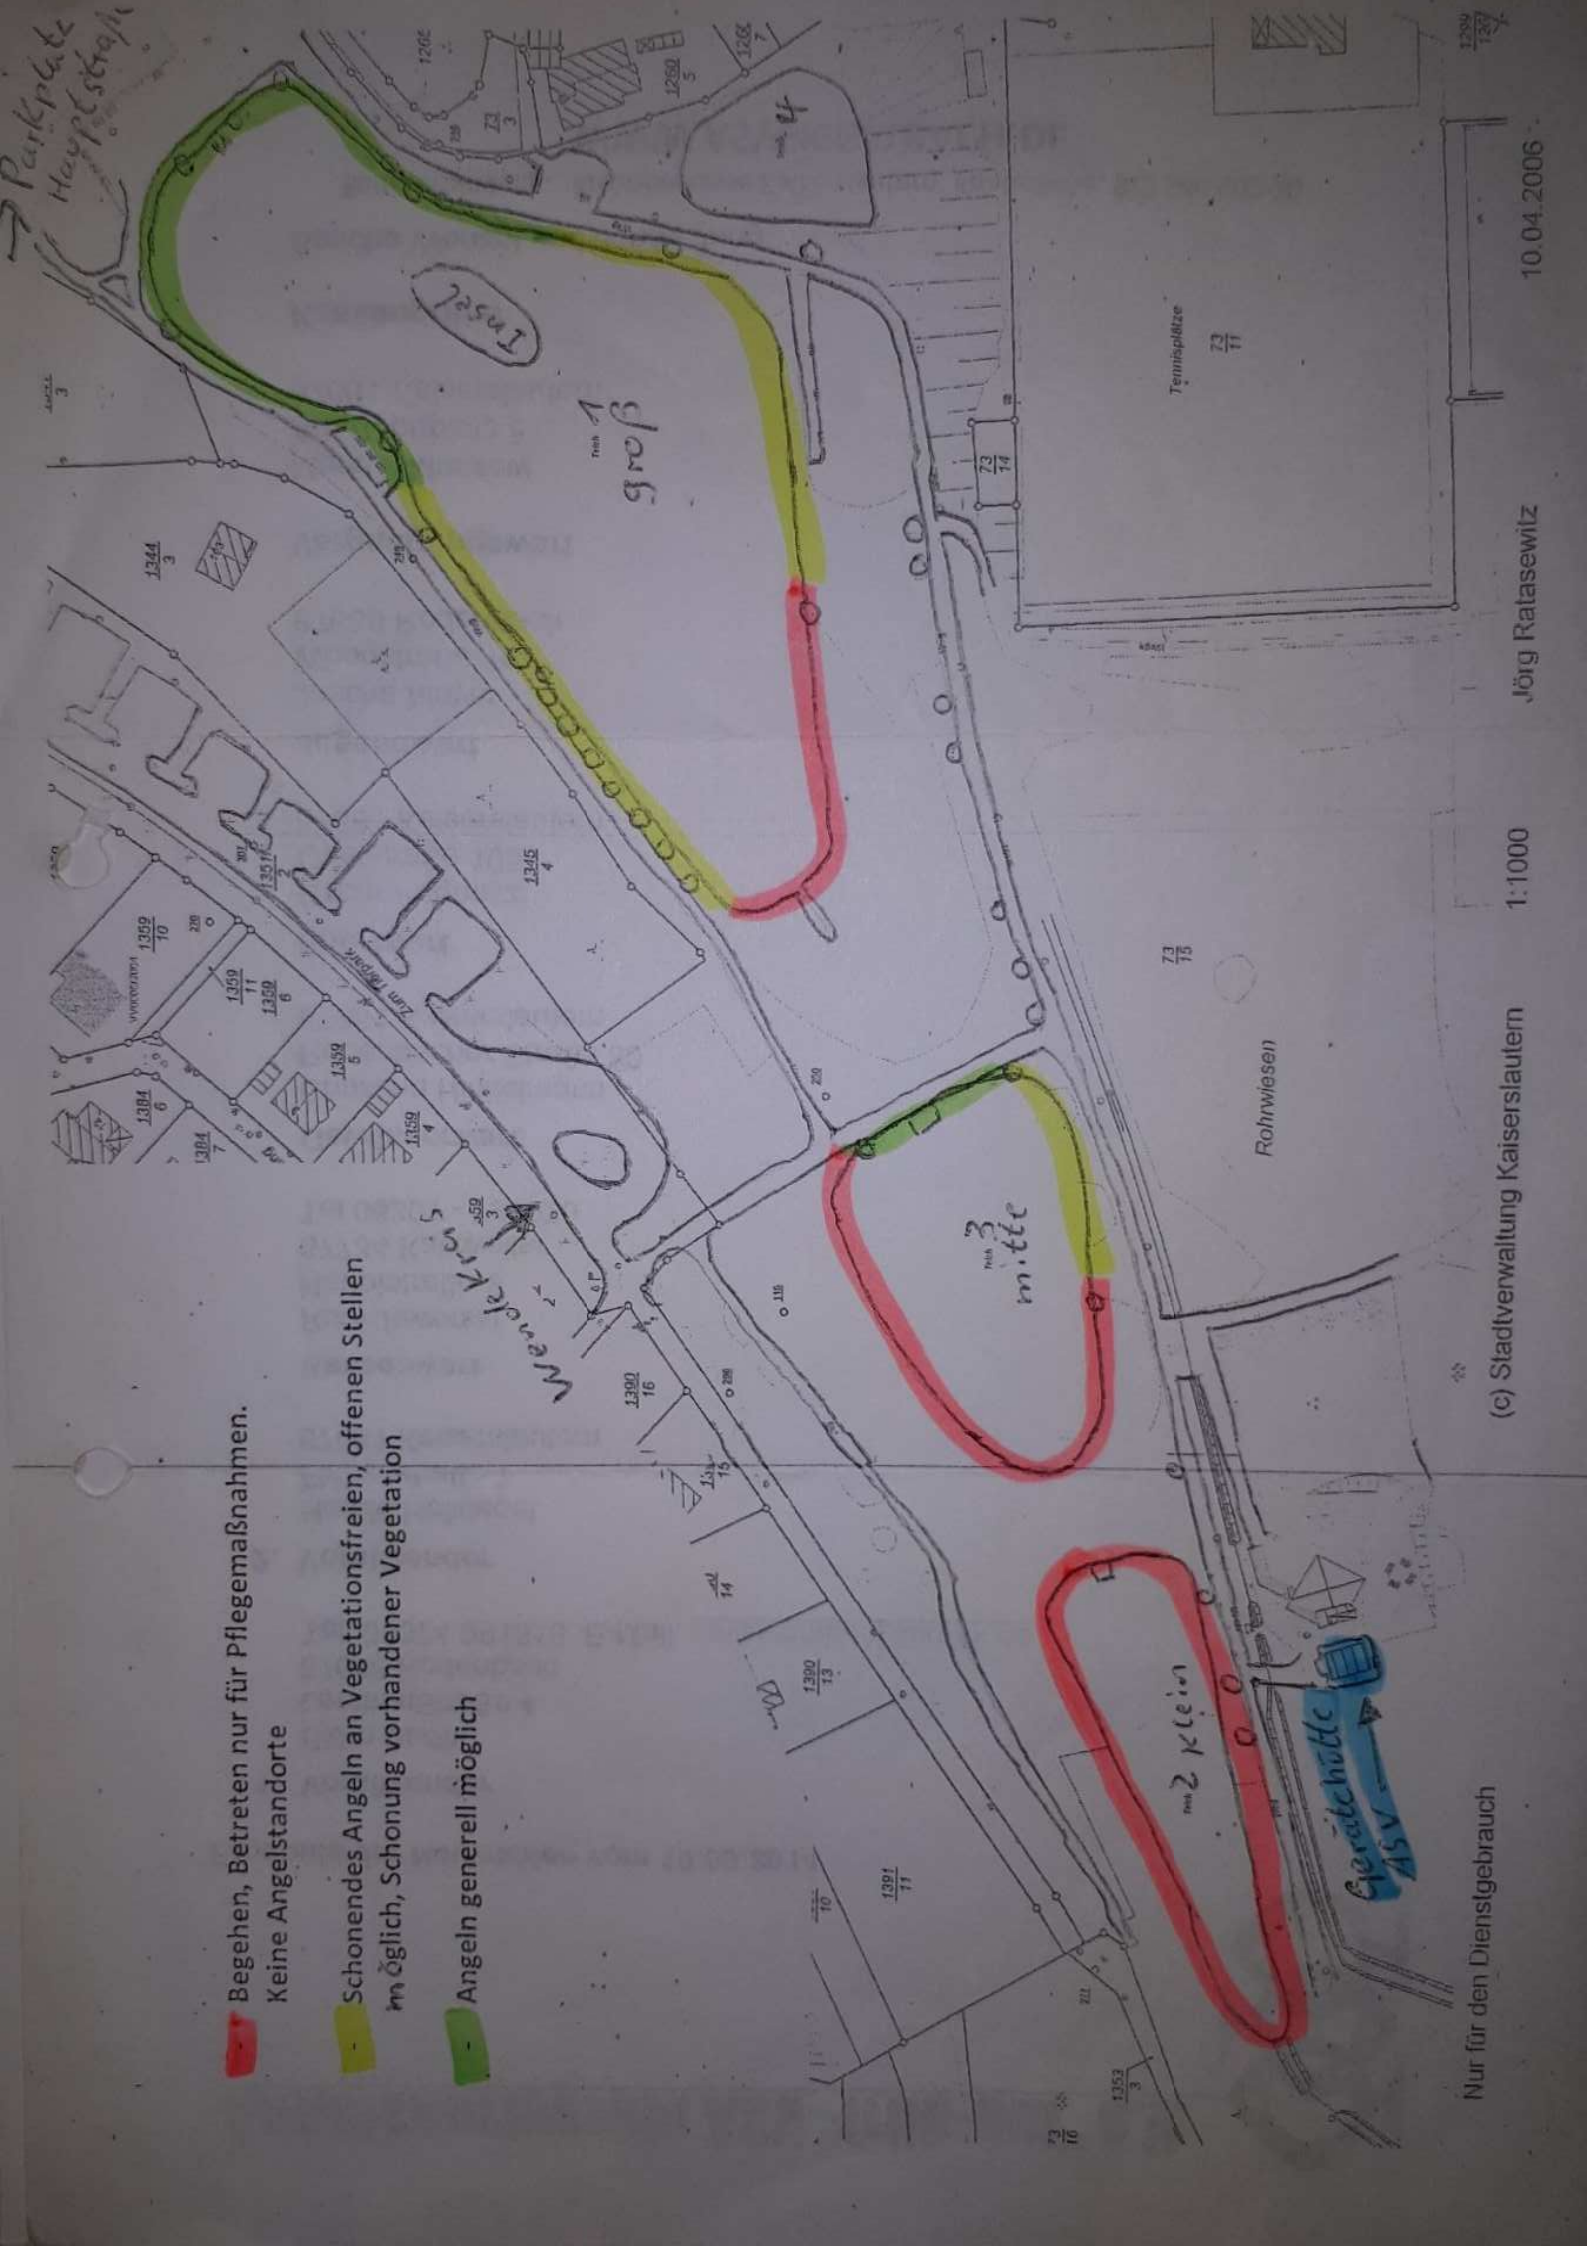

Begehen, Betreten nur für Pflegemaßnahmen.
Keine Angelstandorte

Schonendes Angeln an Vegetationsfreien, offenen Stellen
möglich, Schonung vorhandener Vegetation

Angeln generell möglich

Parkplatz
Hauptstraße

Insal

groß

Wendekreis

mitte

klein

Gerätehütte
ASV

Tennisplätze

Rohrwiesen